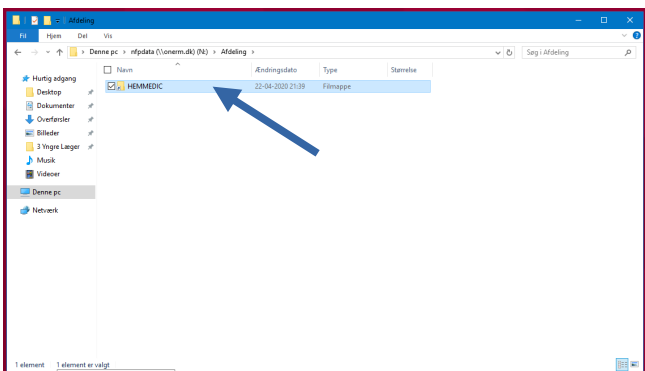

Find mappen "3 Yngre læger":

Følg anvisningerne nedenfor - det tager kun 1 min.

På side 2 er angivet hvorledes, du efterfølgende kan lave en genvej og, med kun 2 klik, finde mappen i fremtiden.

1

2

3

4

5

6

Lav en genvej til mappen:

Tryk og træk mappen over i kolonnen til venstre. Vent til der står "Fastgør til hurtig adgang" og slip mappen.

TIP 1: Samme kan med fordel gøres ved mappen "2 Morgenundervisning Læger"