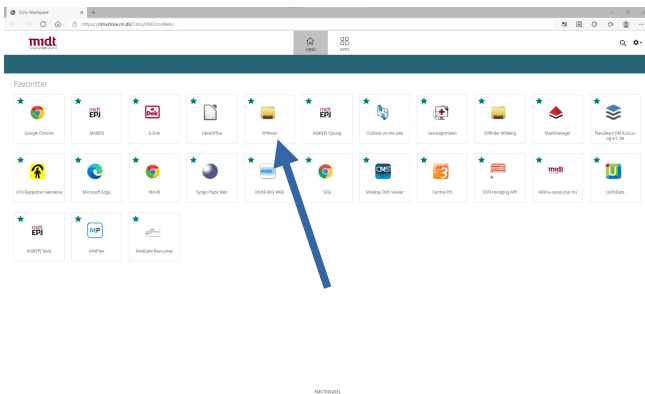

Find mappen "3 Yngre læger":

Følg anvisningerne nedenfor - det tager kun 1 min.

På side 2 er angivet hvorledes, du efterfølgende kan lave en genvej og, med kun 2 klik, finde mappen i fremtiden.

1

2

3

4

5

6

Lav en genvej til mappen:

Tryk og træk mappen over i kolonnen til venstre. Vent til der står "Fastgør til hurtig adgang" og slip mappen.

TIP 1: Samme kan med fordel gøres ved mappen "2 Morgenundervisning Læger"