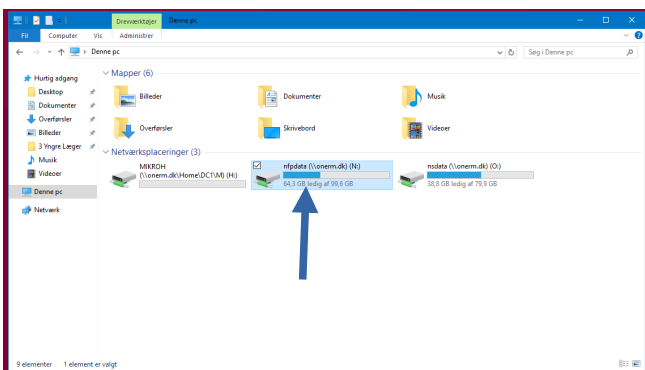

Find mappen "3 Yngre læger":

Følg anvisningerne nedenfor - det tager kun 1 min.

På side 2 er angivet hvorledes, du efterfølgende kan lave en genvej og, med kun 2 klik, finde mappen i fremtiden.

1

2

3

4

5

6

Lav en genvej til mappen:

Tryk og træk mappen over i kolonnen til venstre. Vent til der står "Fastgør til hurtig adgang" og slip mappen.

TIP 1: Samme kan med fordel gøres ved mappen "2 Morgenundervisning Læger"