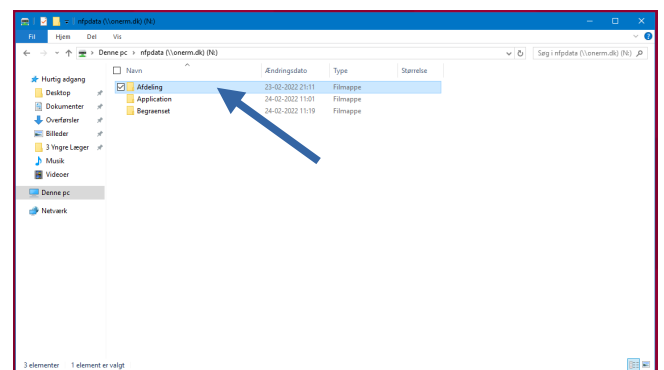

Find mappen "3 Yngre læger":

Følg anvisningerne nedenfor - det tager kun 1 min.

På side 2 er angivet hvorledes, du efterfølgende kan lave en genvej og, med kun 2 klik, finde mappen i fremtiden.

1

2

3

4

5

6

Lav en genvej til mappen:

Tryk og træk mappen over i kolonnen til venstre. Vent til der står "Fastgør til hurtig adgang" og slip mappen.

TIP 1: Samme kan med fordel gøres ved mappen "2 Morgenundervisning Læger"