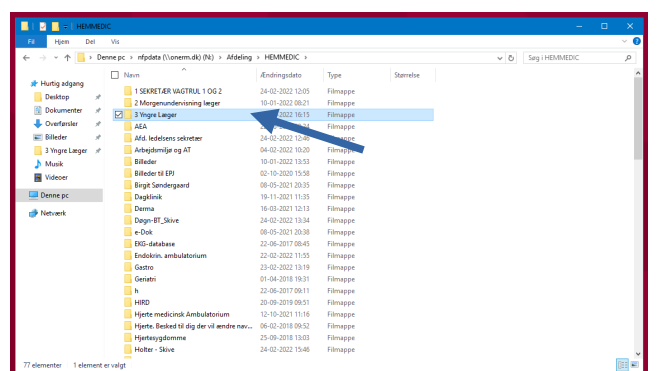

Find mappen "3 Yngre læger":

Følg anvisningerne nedenfor - det tager kun 1 min.

På side 2 er angivet hvorledes, du efterfølgende kan lave en genvej og, med kun 2 klik, finde mappen i fremtiden.

1

2

3

4

5

6

Lav en genvej til mappen:

Tryk og træk mappen over i kolonnen til venstre. Vent til der står "Fastgør til hurtig adgang" og slip mappen.

TIP 1: Samme kan med fordel gøres ved mappen "2 Morgenundervisning Læger"