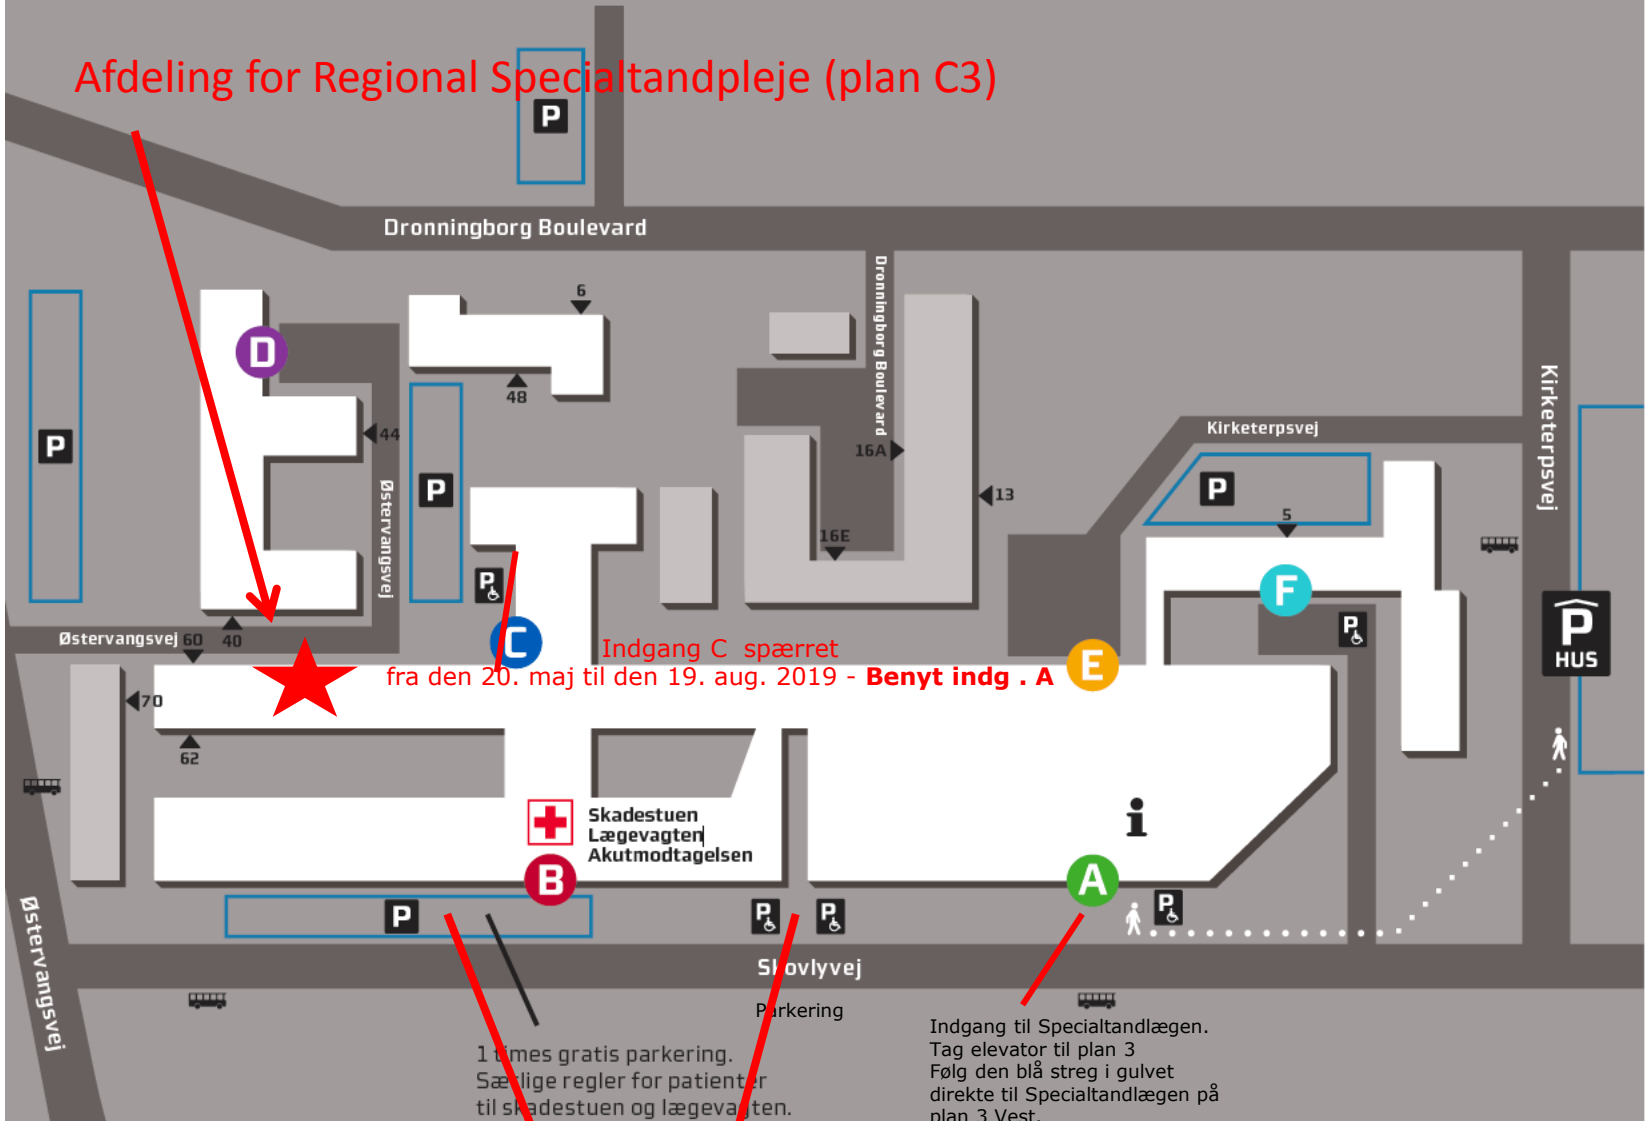

Afdeling for Regional Specialtandpleje (plan C3)

1 times gratis parkering.
Særlige regler for patienter
til skadestuen og lægevagten.

Indgang til Specialtandlægen.
Tag elevator til plan 3
Følg den blå streg i gulvet
direkte til Specialtandlægen på
plan 3 Vest.

Parkering for handicapbusser.
Ingen tidsbegrænsning herfor